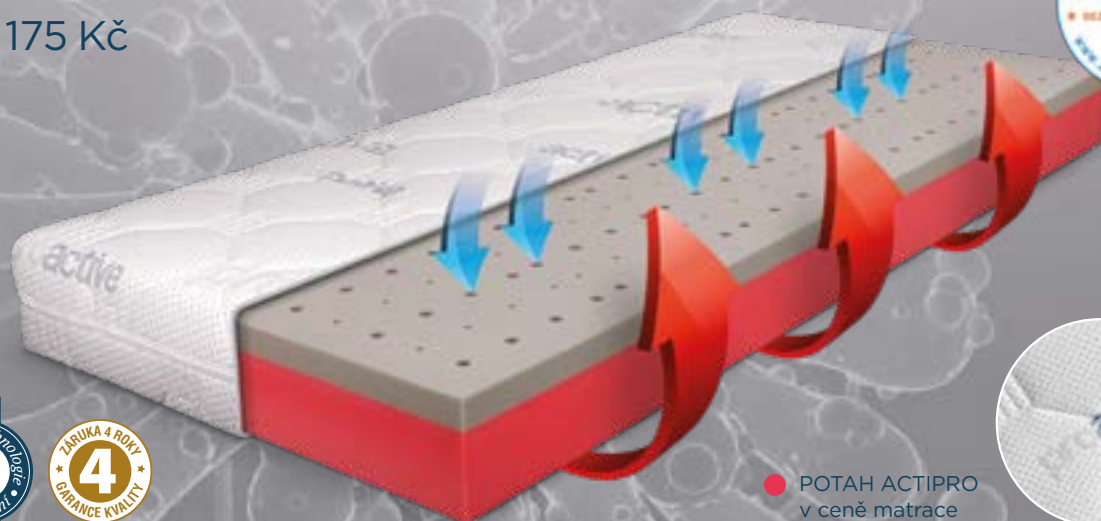

Antibakteriální matrace

● **BLUE MEDIC**

● 7 850 Kč

● POTAH ACTIPRO v ceně matrace

Komfortní 7zónová antibakteriální matrace. Roznášecí vrstvy ze SILVER FOAM dodávají povrchu matrace příjemnou měkkost. Antibakteriální pěna nejen eliminuje výskyt roztočů, ale také zamezuje výskytu plísní a hub. **Jádro matrace je provzdušněno nejmodernější technologií ŘEŠETO.** Matrace splňuje požadavky nejnáročnějších zákazníků.

Juniorská matrace

● **BLUE MEDIC JUNIOR**

● 6 175 Kč

● POTAH ACTIPRO v ceně matrace

Antibakteriální matrace do dětských a studentských pokojů je vyrobená z antibakteriální a SILVER FOAM pěny, bez zónování. Povrch matrace je rovný bez nopků a prořezů, které nejsou vhodné pro děti. Spojení antibakteriálních pěn a **technologie ŘEŠETO** přináší dokonalou hygienu a vysoký komfort spánku pro vaše ratolesti.

Antidekubitní matrace

● BLUE MEDIC SENIOR VISCO

● 10 310 Kč

Novinka

● POTAH ACTIPRO v ceně matrace

Antidekubitní 5zónová matrace. Roznášecí vrstva z VISCO pěny se dokonale přizpůsobí tlaku a teplotě těla. Paměťový efekt eliminuje mikroprobuzení, což napomáhá klidnějšímu spánku. Středové jádro s VISCO pěnou je navíc upravené **nejmodernější technologií ŘEŠETO**. Antibakteriální a Silver Foam pěny eliminují výskyt roztočů, zamezují výskytu plísní a hub. Strukturovaný povrch v oblasti ramen, beder a pánve garantuje dokonalé přizpůsobení tělu. **Vyztužené bočnice zpevňují hrany matrace a slouží pro komfortnější vstávání seniorů z postele.**