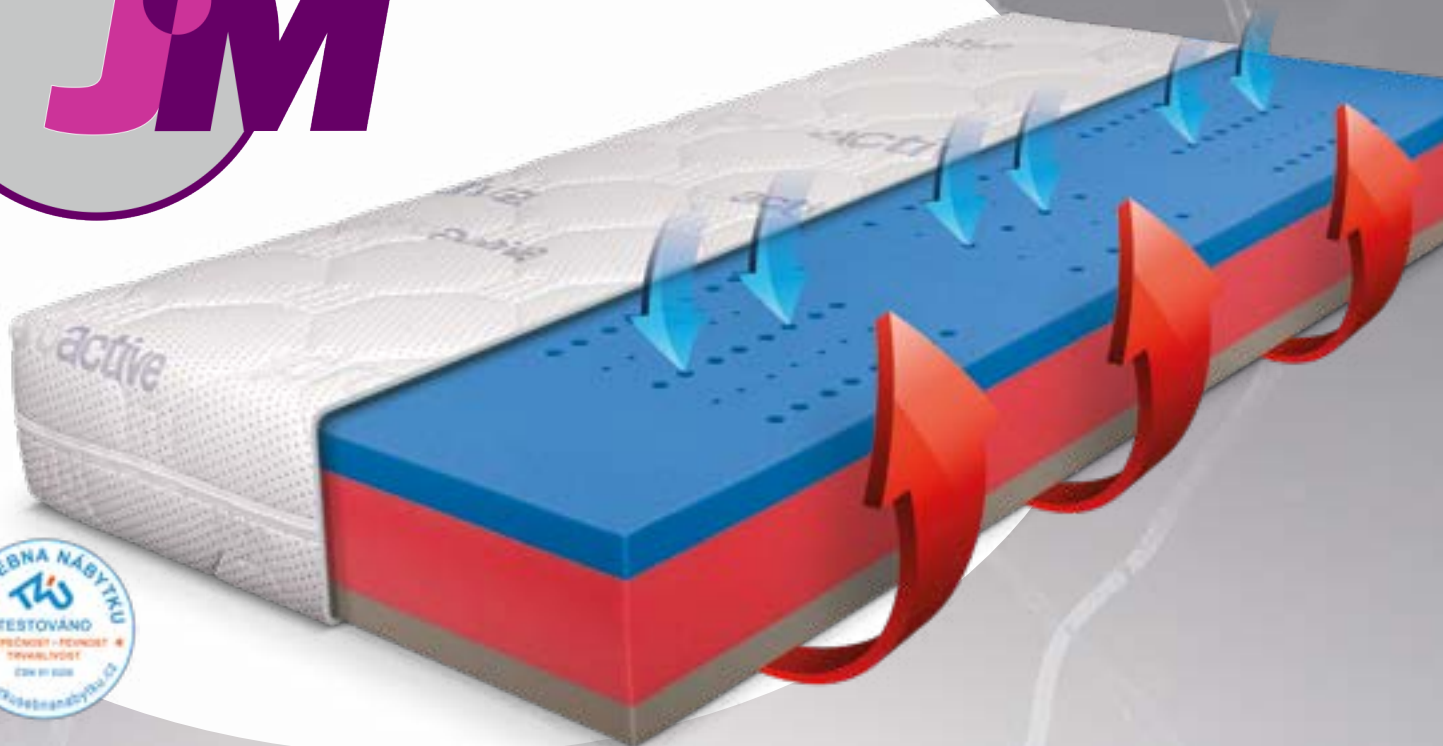

Antibakteriální BLUE KOLEKCE

PRODUKT ROKU 2021, 2022

Antibakteriální matrace

● **BLUE MEDIC VISCO**

● 9 550 Kč

Luxusní 7zónová matrace. Antibakteriální a SILVER FOAM pěny eliminují výskyt roztočů a zamezují výskytu plísní a hub. Roznášecí vrstva z VISCO pěny se dokonale přizpůsobí tlaku i teplotě těla. Paměťový efekt eliminuje mikroprobuzení, což napomáhá klidnějšímu spánku. **Jádro matrace je upraveno nejmodernější technologií ŘEŠETO**, která zvyšuje prodyšnost, vytváří jednotlivé zónování a prodlužuje životnost celé matrace.
POTAH ACTIPRO

ŘEŠETO®
MATRACE, KTERÉ DÝCHAJÍ

Matrace, které umí bojovat s roztoči!

Kolekce byla sestavena na základě dlouholetých zkušeností výroby matrací. Jde o dokonalé spojení antibakteriální pěny, která byla certifikovaná firmou SANITIZED ve Švýcarsku a úpravou technologií ŘEŠETO. Matrace vyhovují nejpřísnějším hygienickým požadavkům, jsou dokonale odvětrávané a jsou tak právem volbou nejnáročnějších zákazníků.

Antidekubitní matrace

● BLUE MEDIC SENIOR VISCO

● 10 310 Kč

Novinka

● POTAH ACTIPRO v ceně matrace

Antidekubitní 5zónová matrace. Roznášecí vrstva z VISCO pěny se dokonale přizpůsobí tlaku a teplotě těla. Paměťový efekt eliminuje mikroprobuzení, což napomáhá klidnějšímu spánku. Středové jádro s VISCO pěnou je navíc upravené **nejmodernější technologií ŘEŠETO**. Antibakteriální a Silver Foam pěny eliminují výskyt roztočů, zamezují výskytu plísní a hub. Strukturovaný povrch v oblasti ramen, beder a pánve garantuje dokonalé přizpůsobení tělu. **Vyztužené bočnice zpevňují hrany matrace a slouží pro komfortnější vstávání seniorů z postele.**