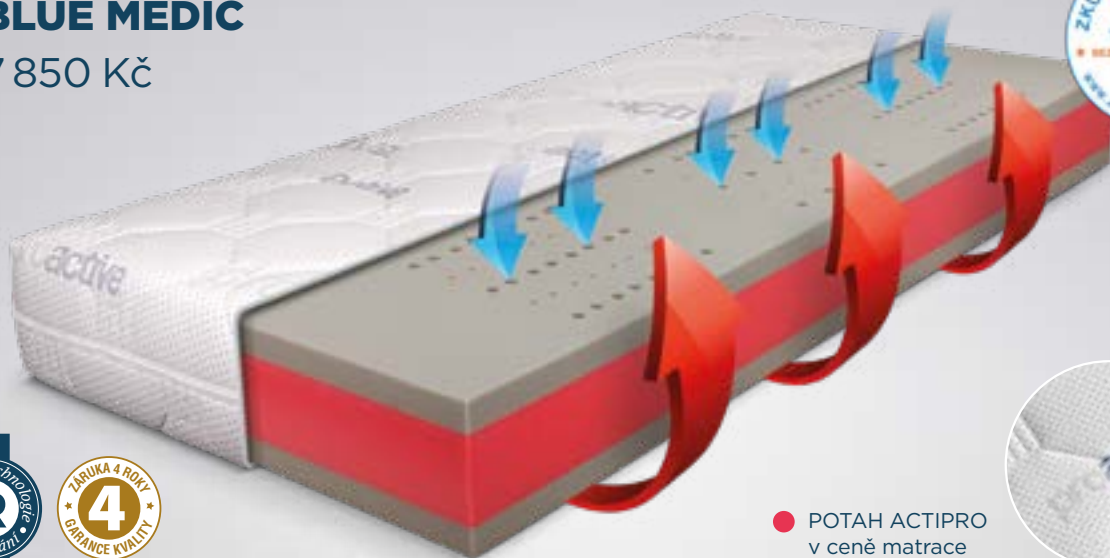

Antibakteriální BLUE KOLEKCE

PRODUKT ROKU 2021, 2022

Antibakteriální matrace

● **BLUE MEDIC VISCO**

● 9 550 Kč

Luxusní 7zónová matrace. Antibakteriální a SILVER FOAM pěny eliminují výskyt roztočů a zamezují výskytu plísní a hub. Roznášecí vrstva z VISCO pěny se dokonale přizpůsobí tlaku i teplotě těla. Paměťový efekt eliminuje mikroprobuzení, což napomáhá klidnějšímu spánku. **Jádro matrace je upraveno nejmodernější technologií ŘEŠETO**, která zvyšuje prodyšnost, vytváří jednotlivé zónování a prodlužuje životnost celé matrace.
POTAH ACTIPRO

Antibakteriální matrace

● **BLUE MEDIC**

● 7 850 Kč

● POTAH ACTIPRO v ceně matrace

Komfortní 7zónová antibakteriální matrace. Roznášecí vrstvy ze SILVER FOAM dodávají povrchu matrace příjemnou měkkost. Antibakteriální pěna nejen eliminuje výskyt roztočů, ale také zamezuje výskytu plísní a hub. **Jádro matrace je provzdušněno nejmodernější technologií ŘEŠETO.** Matrace splňuje požadavky nejnáročnějších zákazníků.

Antidekubitní matrace

● BLUE MEDIC SENIOR VISCO

● 10 310 Kč

Novinka

● POTAH ACTIPRO v ceně matrace

Antidekubitní 5zónová matrace. Roznášecí vrstva z VISCO pěny se dokonale přizpůsobí tlaku a teplotě těla. Paměťový efekt eliminuje mikroprobuzení, což napomáhá klidnějšímu spánku. Středové jádro s VISCO pěnou je navíc upravené **nejmodernější technologií ŘEŠETO**. Antibakteriální a Silver Foam pěny eliminují výskyt roztočů, zamezují výskytu plísní a hub. Strukturovaný povrch v oblasti ramen, beder a pánve garantuje dokonalé přizpůsobení tělu. **Vyztužené bočnice zpevňují hrany matrace a slouží pro komfortnější vstávání seniorů z postele.**